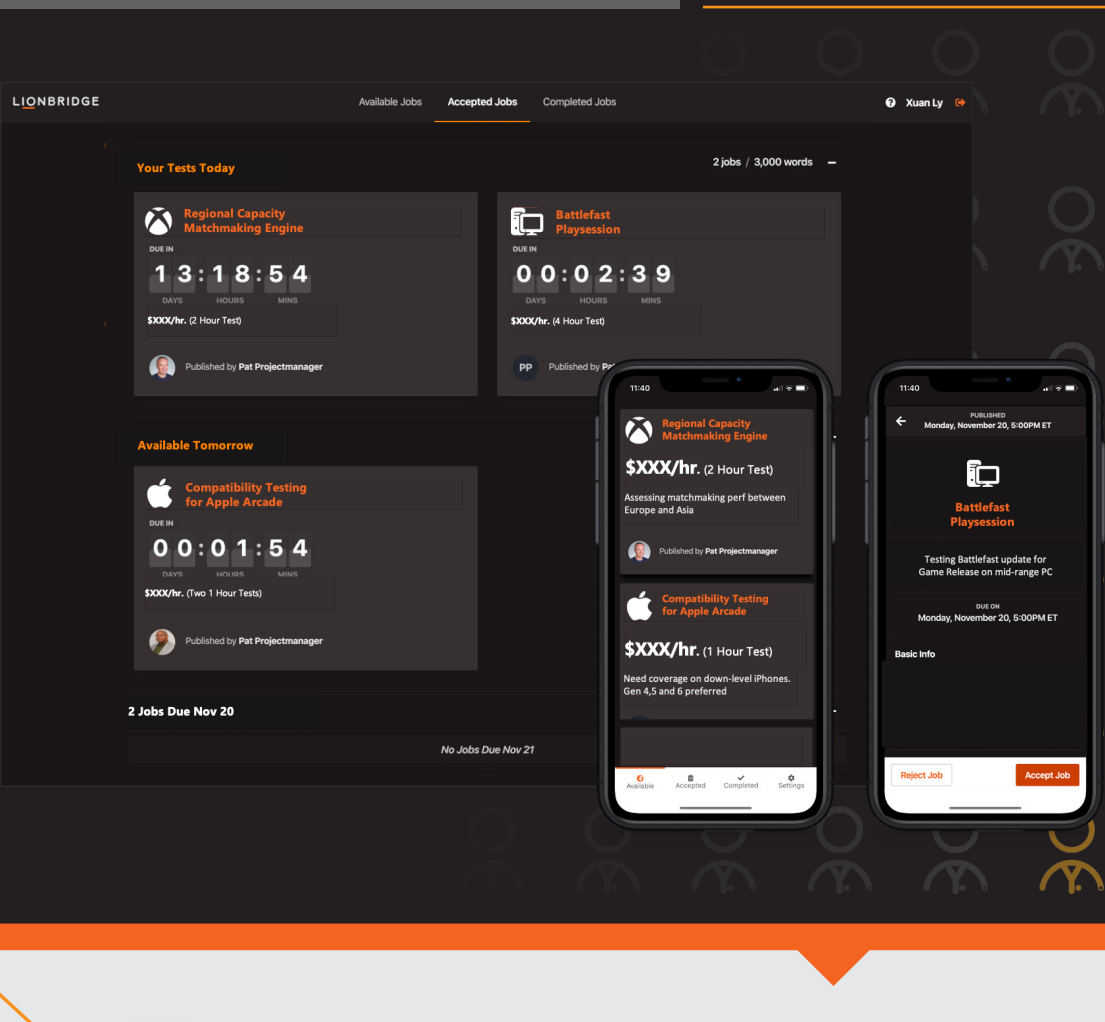

완벽히 맞춤형 재능

다양한 국적의 인력 중 게임의 원하는 요소를 테스트할 수 있는 게이머 그룹을 정확히 선정합니다.

Xuan Ly

CROWD TESTER: Korean

- ✓ MOBA Grandmaster
- ✓ Unity hobbyist
- ✓ Manga author
- ☐ Nerf Herder

Projects with Lionbridge: 17

Most recent project: Confidential

Performance index: 8.9 (out of 10)

Devices: Xbox, iPhone

프리 알파 또는 베타 등 출시 여부와는 상관없이 언제나 게이머들의 반응을 주시해야 합니다. 고객의 눈, 귀, 입이 되어 커뮤니티와 긴밀하게 연결할 수 있도록 도와드립니다.

다양한 하드웨어와 기기

다양한 하드웨어, 소프트웨어, 네트워크에 즉시 액세스하세요.

크라우드의 정보를 정확히 알고 있습니다.

기본적으로 추척하는 정보:

- 기기 상표와 모델
- 하드웨어 사양
- 운영체제
- 네트워크/Wi-Fi 통신사
- 네트워크 속도

프로젝트에 알맞은 맞춤형 데이터도 수집할 수 있습니다.

GPU CHIPSET	CPU	GPU CHIPSET	GPU	RAM
INTEL	i7 - 7700 @ 2.8ghz	NVIDIA	GTx 1050	16
INTEL	i5 6400	NVIDIA	GTx 1650	16
INTEL	i5 4580K	NVIDIA	GTx 1050 6GB	16
INTEL	i5-5400F	NVIDIA	GTx 1660	16
UNKNOWN	AMD Ryzen 5 1400	NVIDIA	RTX 1050 TI	16
INTEL	i5 6400	AMD	Radeon RX460	8
INTEL	i7 4720	NVIDIA	Gtx 960m	32
INTEL	Intel Core i7	NVIDIA	GeForce MK330 2GB	8
AMD	Ryzen 3600	NVIDIA	GTx 1080	16
INTEL	i7 8700	NVIDIA	GTx 1070	16
AMD	Ryzen 7 3700K 8-Core	NVIDIA	GeForce GTX 1070 Ti	16
INTEL	Intel Core i7-7700	NVIDIA	GTx 1050	16
INTEL	Intel® Xeon® Processor E3-1230 v2	NVIDIA	GTx 970	16
INTEL	Intel i7	NVIDIA	RTX 2080 Ti	64
INTEL	i7-7000	NVIDIA	GTx 980 Ti	16
AMD	Ryzen 5800X	NVIDIA	GTx 980	32
INTEL	i3-6100	NVIDIA	GTx 950	16
INTEL	Xeon	NVIDIA	Quadro K2000	32
INTEL	i7-8750H	NVIDIA	GTx 1080	16
INTEL	Intel Core i5 9200K	NVIDIA	GTx 1180	32

원하는 속도로

게이머는 게임에 등장하는 캐릭터만큼이나 다양합니다. 지하철에서 휴대폰으로 플레이할 때도, 교차양 게이밍 PC로 플레이할 때도 게임이 같은 성능을 낼 수 있을까요?

다양한 속도에서 경험을 세밀하게 조절해 게이머가 어떤 플랫폼에서도 게임을 즐겁게 플레이할 수 있게 하세요.

크라우드 연결 속도:

속도	%
100Mbps 이상	58%
50~100Mbps	24%
10~50Mbps	15%
10Mbps 미만	3%

전 세계에 걸친 초고속 테스트

급하게 동시 테스트를 진행해야 하나요? 크라우드의 규모와 참여율로 어떤 규모와 속도도 충족할 수 있습니다. 테스트 완료에 소요되는 최소 시간은 아래와 같습니다.

- 3영업일 테스트 그룹 500명 이하
- 1주일 테스트 그룹 1,000명
- 1주일 추가 1,000명 테스트 이후 1,000명을 추가할 때마다