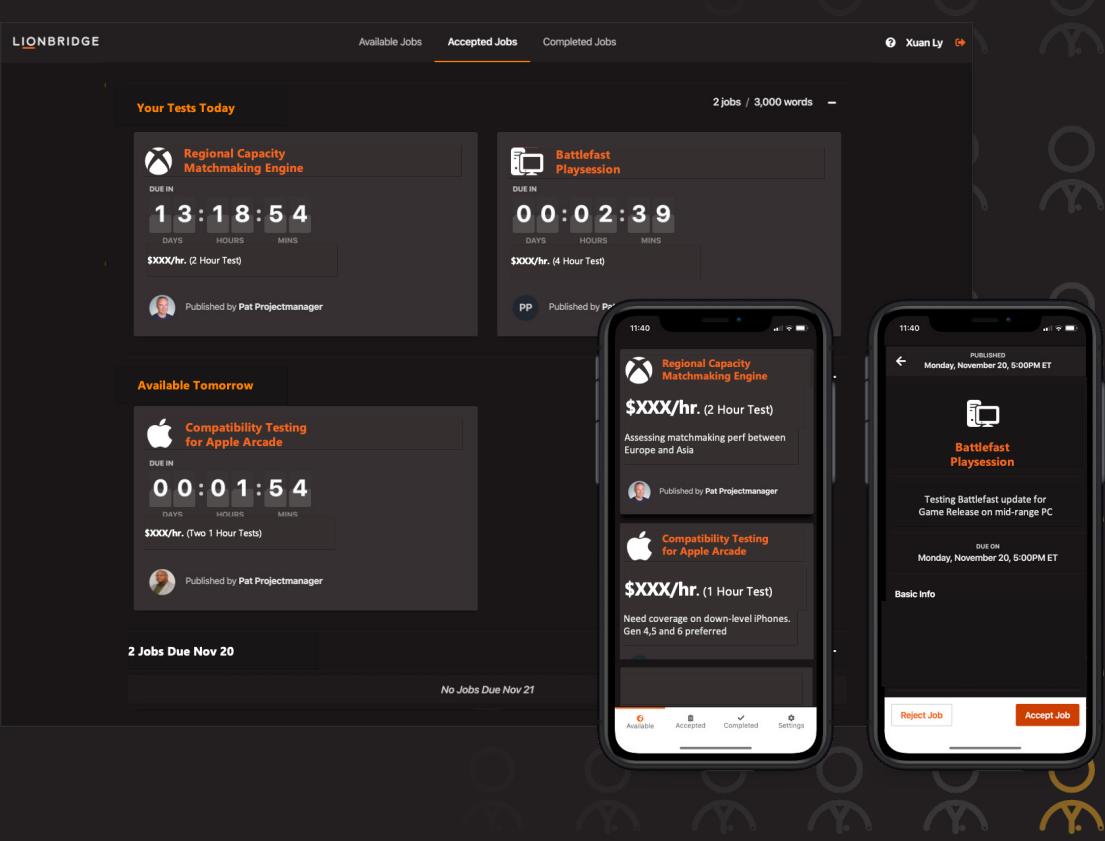

完美匹配的人才

我們可跨越不同國家/地區和玩家群體，精心為您準備一組玩家來測試您遊戲中的任何元素。

Xuan Ly

CROWD TESTER: Korean

- ✓ MOBA Grandmaster
- ✓ Unity hobbyist
- ✓ Manga author
- Nerf Herder

Projects with Lionbridge: 17

Most recent project: Confidential

Performance index: 8.9 (out of 10)

Devices: Xbox, iPhone

硬體與裝置多元化

即時使用最廣泛多元的硬體、軟體和網路

我們隨時都知道我們的玩家可以提供什麼資訊。

我們預設會追蹤以下資訊：

- 裝置品牌與型號
- 硬體規格
- 作業系統
- 網路/Wi-Fi 業者
- 網路速度

我們很樂意為您的專案收集自訂數據點。

CPU CHIPSET	CPU	GPU CHIPSET	GPU	RAM
INTEL	i7 - 7700 @ 2.8ghz	NVIDIA	GTX 1050	16
INTEL	i5 6400	NVIDIA	Gtx 1650	16
INTEL	i5 4590K	NVIDIA	GTX 1050 6GB	16
UNKNOWN	i5-9400F	NVIDIA	GTX 1660	16
UNKNOWN	AMD Ryzen 5 1400	NVIDIA	GTX 1050 TI	16
INTEL	i5 6400	AMD	Radeon RX460	8
INTEL	i7 4720	NVIDIA	Gtx 960m	32
INTEL	Intel Core i7	NVIDIA	GeForce MK330 2GB	8
AMD	Ryzen 3600	NVIDIA	GTX 1080	16
INTEL	i7 8700	NVIDIA	GTX 1070	16
AMD	Ryzen 7 3700K 8-Core	NVIDIA	GeForce GTX 1070 Ti	16
INTEL	Intel Core i7-7700	NVIDIA	GTX 1050	16
INTEL	Intel® Xeon® Processor E3-1220 v2	NVIDIA	GTX 970	16
INTEL	Intel i7	NVIDIA	RTX 2080 Ti	64
INTEL	i7-7000	NVIDIA	GTX 980 Ti	16
AMD	Ryzen 5800X	NVIDIA	GTX 980	32
INTEL	i3-6100	NVIDIA	GTX 950	16
INTEL	Xeon	NVIDIA	Quadro K2000	32
INTEL	i7-6750H	NVIDIA	GTX 1080	16
INTEL	Intel Core i5 990K	NVIDIA	GTX 1180	32

適宜的速度

您的玩家與您的角色一樣多元。您的遊戲是否可為搭地鐵通勤的手機玩家，以及高規格遊戲電腦玩家，都提供相同的遊戲體驗？

以多種速度策劃體驗，以便讓您的玩家隨時隨地都能享受最新的遊戲版本。

玩家群體連線速度：

速度	比例
超過 100 Mbps	58%
50 至 100 Mbps	24%
10 至 50 Mbps	15%
低於 10 Mbps	3%

全球曲速測試

需要在短時間內完成並行測試？

我們的玩家數量與參與度，意味著我們能提供規模和速度。我們能盡快執行您的測試：

- 3 個工作天即可組成 500 人以內的測試群組
- 1 週即可組成有 1,000 名玩家的群組
- 每經過 1 週即可增加 1,000 名測試員